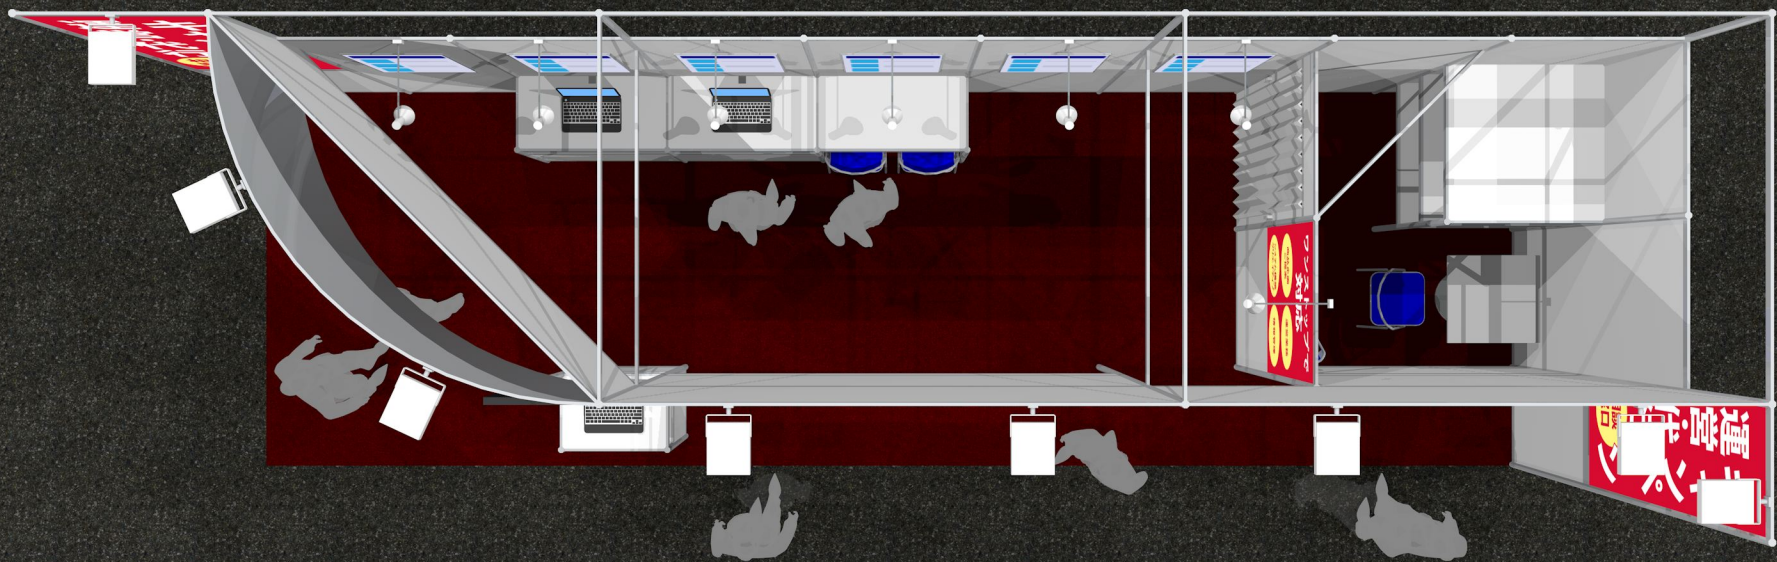

Reflection of the booth on the floor, showing the 50,000 price tag and partner logos.

ボールの色分け

- : 730AJ
- : 2680AJ
- : 880AJ
- : 3580AJ
- : 980AJ
- : 1300
- : 2280AJ

平面図の記号について

- : 配線用穴 (横5cm×縦5cm)
 - ◻ : 展示台側面の収納用引戸扉
 - Ⓜ : コンセント (差口2箇所/床設置)
 - Ⓜ : コンセント (液晶ディスプレイ用)
- ※コンセントは基本的に床置きです。